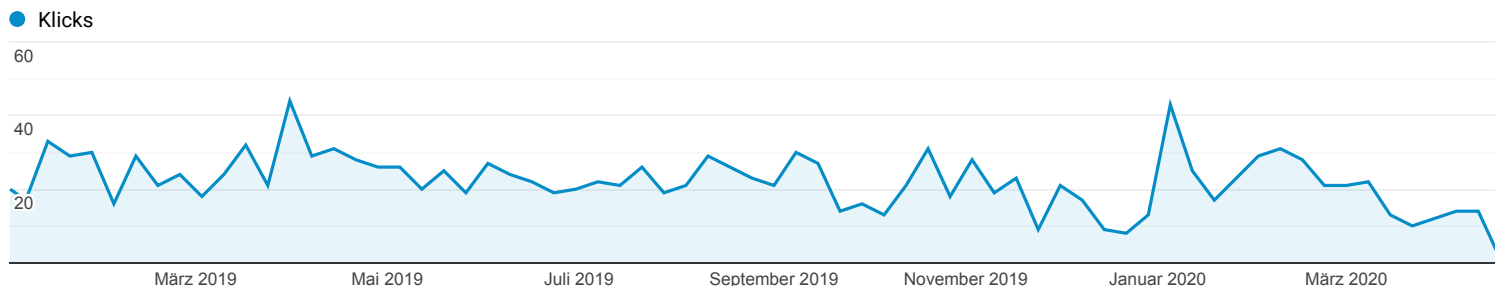

Suchanfragen

Google-Suche: Die 1000 häufigsten Landingpages des Tages

01.01.2019 - 20.04.2020

Alle Nutzer
100,00 % Klicks

Explorer

Suchanfrage	Klicks	Impressionen	Klickrate (Click-through-Rate, CTR)	Durchschnittliche Position
	685 % des Gesamtwerts: 44,98 % (1.523)	95.419 % des Gesamtwerts: 85,29 % (111.881)	0,72 % Durchn. für Datenansicht: 1,36 % (-47,26 %)	30 Durchn. für Datenansicht: 28 (5,53 %)
1. abrissunternehmen	160 (23,36 %)	20.247 (21,22 %)	0,79 %	10
2. abrissunternehmen polen	156 (22,77 %)	483 (0,51 %)	32,30 %	1,2
3. polnische abrißfirma	69 (10,07 %)	215 (0,23 %)	32,09 %	1,6
4. abrißfirma polen	51 (7,45 %)	191 (0,20 %)	26,70 %	2,1
5. abbruchunternehmen gründen	35 (5,11 %)	530 (0,56 %)	6,60 %	6,4
6. abrißfirma aus polen	32 (4,67 %)	89 (0,09 %)	35,96 %	1,7
7. abrißunternehmen brandenburg	15 (2,19 %)	436 (0,46 %)	3,44 %	9,1
8. abrißfirmen	12 (1,75 %)	1.239 (1,30 %)	0,97 %	10
9. abrißunternehmen in der nähe	12 (1,75 %)	375 (0,39 %)	3,20 %	9,7
10. abbruchfirma	11 (1,61 %)	3.692 (3,87 %)	0,30 %	33
11. abrißunternehmen braunschweig	11 (1,61 %)	414 (0,43 %)	2,66 %	7,6
12. hausabriß firma	10 (1,46 %)	540 (0,57 %)	1,85 %	11
13. abrißfirma in der nähe	9 (1,31 %)	651 (0,68 %)	1,38 %	8,4
14. abriß magdeburg	7 (1,02 %)	724 (0,76 %)	0,97 %	7,8
15. abbruch magdeburg	6 (0,88 %)	634 (0,66 %)	0,95 %	9,8
16. abrißfirma	6 (0,88 %)	1.580 (1,66 %)	0,38 %	30
17. abbruchunternehmen berlin brandenburg	5 (0,73 %)	134 (0,14 %)	3,73 %	13
18. abrißfirma magdeburg	5 (0,73 %)	301 (0,32 %)	1,66 %	8,7
19. abrißunternehmen gründen	5 (0,73 %)	247 (0,26 %)	2,02 %	9,1
20. abrißunternehmen magdeburg	5 (0,73 %)	689 (0,72 %)	0,73 %	8,6