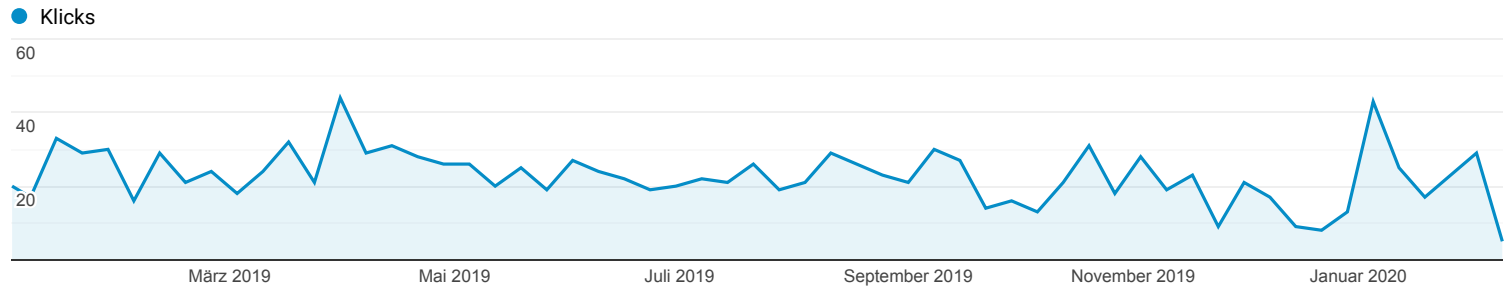

Suchanfragen

Google-Suche: Die 1000 häufigsten Landingpages des Tages

Alle Nutzer
100,00 % Klicks

01.01.2019 - 10.02.2020

Explorer

Suchanfrage	Klicks	Impressionen	Klickrate (Click-through-Rate, CTR)	Durchschnittliche Position
	594 % des Gesamtwerts: 44,30 % (1.341)	83.251 % des Gesamtwerts: 85,89 % (96.926)	0,71 % Durchn. für Datenansicht: 1,38 % (-48,43 %)	30 Durchn. für Datenansicht: 28 (4,99 %)
1. abrissunternehmen	129 (21,72 %)	16.336 (19,62 %)	0,79 %	11
2. abrissunternehmen polen	129 (21,72 %)	402 (0,48 %)	32,09 %	1,2
3. polnische abrissfirma	66 (11,11 %)	202 (0,24 %)	32,67 %	1,6
4. abrissfirma polen	47 (7,91 %)	173 (0,21 %)	27,17 %	2,1
5. abrissfirma aus polen	32 (5,39 %)	88 (0,11 %)	36,36 %	1,7
6. abbruchunternehmen gründen	26 (4,38 %)	388 (0,47 %)	6,70 %	6,6
7. abrissunternehmen in der nähe	12 (2,02 %)	360 (0,43 %)	3,33 %	9,6
8. abbruchfirma	11 (1,85 %)	3.456 (4,15 %)	0,32 %	31
9. abrissunternehmen braunschweig	11 (1,85 %)	401 (0,48 %)	2,74 %	7,4
10. abrissfirmen	10 (1,68 %)	1.127 (1,35 %)	0,89 %	11
11. hausabriss firma	10 (1,68 %)	499 (0,60 %)	2,00 %	10
12. abrissfirma in der nähe	9 (1,52 %)	625 (0,75 %)	1,44 %	8,2
13. abrissunternehmen brandenburg	9 (1,52 %)	346 (0,42 %)	2,60 %	9,2
14. abriss magdeburg	7 (1,18 %)	674 (0,81 %)	1,04 %	7,7
15. abrissfirma	6 (1,01 %)	1.428 (1,72 %)	0,42 %	28
16. abbruch magdeburg	5 (0,84 %)	604 (0,73 %)	0,83 %	9,7
17. abrissunternehmen magdeburg	5 (0,84 %)	652 (0,78 %)	0,77 %	8,5
18. abbruchunternehmen	4 (0,67 %)	399 (0,48 %)	1,00 %	71
19. abbruchunternehmen berlin brandenburg	4 (0,67 %)	86 (0,10 %)	4,65 %	13
20. abrissfirma brandenburg	4 (0,67 %)	56 (0,07 %)	7,14 %	4,0