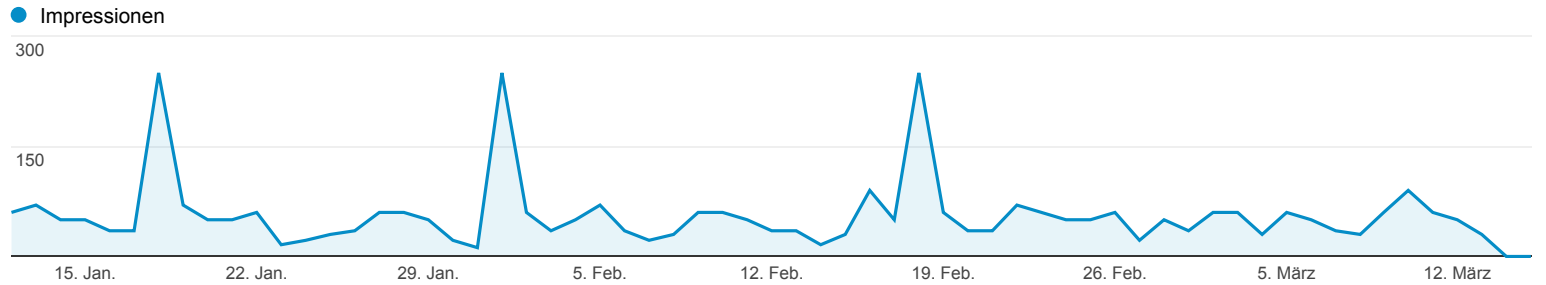

12.01.2015 - 15.03.2015

Suchanfragen

Google-Suche: Die 1000 häufigsten Suchanfragen des Tages

Keine Daten der vergangenen 2 Kalendertage verfügbar.

% von Klicks: 62,50 %

Explorer

Suchanfrage	Impressionen	Klicks	Durchschnittliche Position	CTR
	3.417 % des Gesamtwerts: 52,57 % (6.500)	112 % des Gesamtwerts: 124,44 % (90)	19 Durchn. für Datenansicht: 66 (-72,38 %)	3,28 % Durchn. für Datenansicht: 1,38 % (136,72 %)
1. abrissunternehmen	1.300 (38,05 %)	22 (19,64 %)	7,3	1,69 %
2. abbruchfirma	250 (7,32 %)	0 (0,00 %)	51	0,00 %
3. abrissfirma	200 (5,85 %)	5 (4,46 %)	5,9	2,50 %
4. abbruchfirmen münchen	150 (4,39 %)	0 (0,00 %)	8,2	0,00 %
5. abrissfirmen	110 (3,22 %)	0 (0,00 %)	5,6	0,00 %
6. abrissfirmen berlin	110 (3,22 %)	0 (0,00 %)	6,6	0,00 %
7. abriss firma	90 (2,63 %)	5 (4,46 %)	4,9	5,56 %
8. abrißunternehmen	70 (2,05 %)	0 (0,00 %)	4,0	0,00 %
9. abbruchunternehmen nrw	60 (1,76 %)	5 (4,46 %)	14	8,33 %
10. abriss unternehmen	50 (1,46 %)	5 (4,46 %)	8,9	10,00 %
11. abrissunternehmen brandenburg	50 (1,46 %)	5 (4,46 %)	4,2	10,00 %
12. abbruchfirmen	35 (1,02 %)	0 (0,00 %)	38	0,00 %
13. abbruchunternehmen münchen	35 (1,02 %)	0 (0,00 %)	37	0,00 %
14. containerdienst neuss	35 (1,02 %)	0 (0,00 %)	81	0,00 %
15. abbruchfirma hamburg	30 (0,88 %)	0 (0,00 %)	17	0,00 %
16. abbruchfirmen hamburg	30 (0,88 %)	0 (0,00 %)	12	0,00 %
17. abbruchunternehmen halle saale	30 (0,88 %)	5 (4,46 %)	9,9	16,67 %
18. abbruchunternehmen hamburg	30 (0,88 %)	0 (0,00 %)	65	0,00 %
19. abbruchunternehmen magdeburg	30 (0,88 %)	5 (4,46 %)	7,7	16,67 %
20. abrissunternehmen berlin	30 (0,88 %)	0 (0,00 %)	21	0,00 %
21. containerdienst magdeburg	30 (0,88 %)	0 (0,00 %)	43	0,00 %
22. entrümpelung recklinghausen	30 (0,88 %)	0 (0,00 %)	68	0,00 %