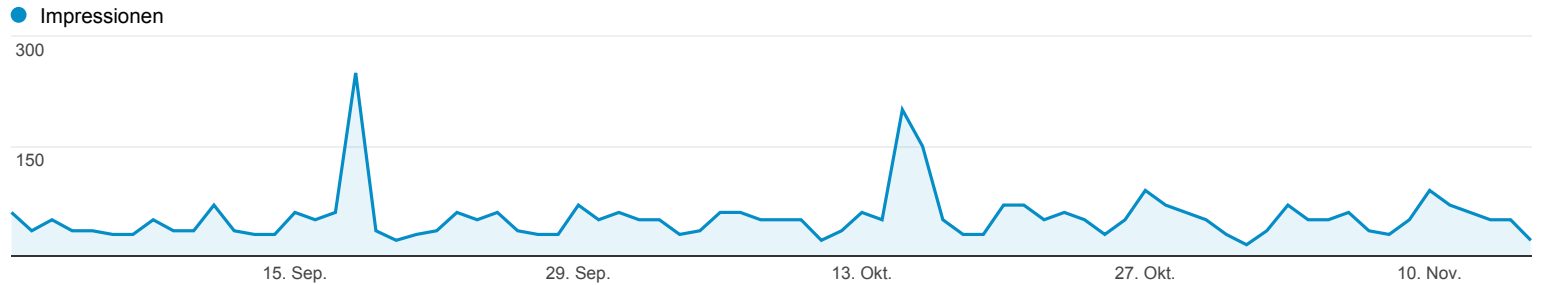

01.09.2014 - 15.11.2014

Suchanfragen

Google-Suche: Die 1000 häufigsten Suchanfragen des Tages

Keine Daten der vergangenen 2 Kalendertage verfügbar.

% von Klicks: 85,00 %

Explorer

Suchanfrage	Impressionen	Klicks	Durchschnittliche Position	CTR
	4.146 % des Gesamtwerts: 51,82 % (8.000)	133 % des Gesamtwerts: 147,78 % (90)	16 Website-Durchschnitt: 57 (-72,79 %)	3,21 % Website-Durchschnitt: 1,12 % (185,15 %)
1. abrissunternehmen	2.000 (48,24 %)	16 (12,03 %)	6,8	0,80 %
2. abrissfirma	250 (6,03 %)	5 (3,76 %)	6,2	2,00 %
3. abbruchfirmen	200 (4,82 %)	5 (3,76 %)	40	2,50 %
4. abrissfirmen	200 (4,82 %)	5 (3,76 %)	8,2	2,50 %
5. abbruchfirma	170 (4,10 %)	0 (0,00 %)	51	0,00 %
6. abrissfirmen berlin	150 (3,62 %)	5 (3,76 %)	9,1	3,33 %
7. abbruchfirmen münchen	110 (2,65 %)	0 (0,00 %)	13	0,00 %
8. abrißunternehmen	70 (1,69 %)	5 (3,76 %)	7,1	7,14 %
9. abrissunternehmen berlin	60 (1,45 %)	0 (0,00 %)	25	0,00 %
10. abbruchunternehmen	50 (1,21 %)	5 (3,76 %)	64	10,00 %
11. abbruchunternehmen berlin	50 (1,21 %)	0 (0,00 %)	52	0,00 %
12. abbruchfirma hamburg	35 (0,84 %)	0 (0,00 %)	31	0,00 %
13. abbruchfirmen hamburg	35 (0,84 %)	0 (0,00 %)	18	0,00 %
14. abrissunternehmen hannover	35 (0,84 %)	5 (3,76 %)	8,9	14,29 %
15. abrissfirma berlin	30 (0,72 %)	0 (0,00 %)	20	0,00 %
16. abrissunternehmen firmen	30 (0,72 %)	0 (0,00 %)	3,8	0,00 %
17. abrissunternehmen magdeburg	30 (0,72 %)	12 (9,02 %)	2,9	40,00 %
18. abbruchunternehmen gründen	22 (0,53 %)	5 (3,76 %)	1,9	22,73 %
19. abbruchunternehmen hamburg	22 (0,53 %)	0 (0,00 %)	73	0,00 %
20. abbruchunternehmen süddeutschland	22 (0,53 %)	5 (3,76 %)	4,2	22,73 %
21. abriss firma	22 (0,53 %)	0 (0,00 %)	8,6	0,00 %
22. abriss unternehmen	22 (0,53 %)	0 (0,00 %)	12	0,00 %