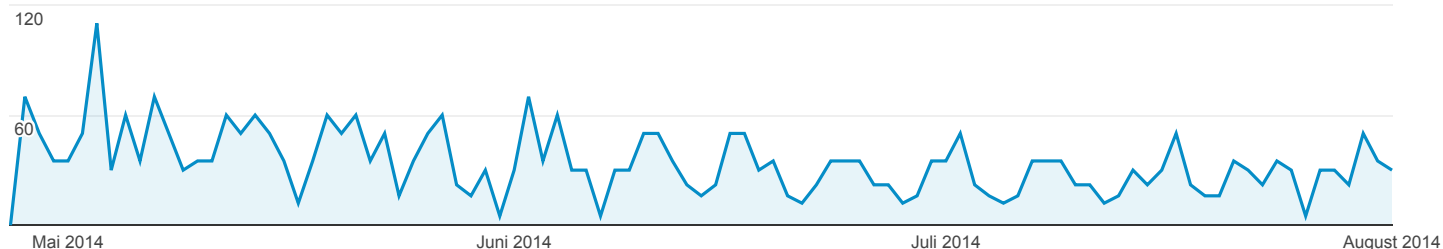

27.04.2014 - 01.08.2014

# Suchanfragen

## Google-Suche: Die 1000 häufigsten Suchanfragen des Tages

% von Klicks: 85,00 %

Explorer

Impressionen

Suchanfrage	Impressionen	Klicks	Durchschnittliche Position	CTR
	<b>3.220</b> % des Gesamtwerts: 49,54 % (6.500)	<b>132</b> % des Gesamtwerts: 146,67 % (90)	<b>14</b> Website-Durchschnitt: 61 (-77,69 %)	<b>4,10 %</b> Website-Durchschnitt: 1,38 % (196,07 %)
1. abrissunternehmen	<b>1.300</b> (40,37 %)	16 (12,12 %)	7,6	1,23 %
2. abrissfirma	<b>250</b> (7,76 %)	5 (3,79 %)	6,9	2,00 %
3. abrissfirmen berlin	<b>110</b> (3,42 %)	5 (3,79 %)	11	4,55 %
4. abbruchfirma	<b>90</b> (2,80 %)	5 (3,79 %)	22	5,56 %
5. abbruchfirmen	<b>90</b> (2,80 %)	0 (0,00 %)	30	0,00 %
6. abbruchfirmen münchen	<b>90</b> (2,80 %)	5 (3,79 %)	26	5,56 %
7. abrissfirmen	<b>90</b> (2,80 %)	5 (3,79 %)	9,7	5,56 %
8. abbruchunternehmen	<b>60</b> (1,86 %)	5 (3,79 %)	59	8,33 %
9. abbruchunternehmen süddeutschland	<b>60</b> (1,86 %)	5 (3,79 %)	4,4	8,33 %
10. abbruchfirma hamburg	<b>50</b> (1,55 %)	0 (0,00 %)	20	0,00 %
11. abbruchfirmen hamburg	<b>50</b> (1,55 %)	0 (0,00 %)	14	0,00 %
12. abbruchunternehmen magdeburg	<b>50</b> (1,55 %)	5 (3,79 %)	5,3	10,00 %
13. abrissunternehmen berlin	<b>50</b> (1,55 %)	0 (0,00 %)	23	0,00 %
14. abrißunternehmen	<b>50</b> (1,55 %)	5 (3,79 %)	7,4	10,00 %
15. abbrucharbeiten hannover	<b>35</b> (1,09 %)	5 (3,79 %)	15	14,29 %
16. abbruchunternehmen hamburg	<b>35</b> (1,09 %)	0 (0,00 %)	56	0,00 %
17. abriss magdeburg	<b>35</b> (1,09 %)	0 (0,00 %)	7,1	0,00 %
18. abrissunternehmen magdeburg	<b>35</b> (1,09 %)	16 (12,12 %)	1,6	45,71 %
19. containerdienst magdeburg	<b>35</b> (1,09 %)	0 (0,00 %)	48	0,00 %
20. abbruch firma	<b>30</b> (0,93 %)	5 (3,79 %)	7,6	16,67 %
21. abbruchunternehmen hannover	<b>30</b> (0,93 %)	0 (0,00 %)	12	0,00 %
22. abriss firma	<b>30</b> (0,93 %)	5 (3,79 %)	8,7	16,67 %
23. abriss unternehmen	<b>30</b> (0,93 %)	0 (0,00 %)	8,1	0,00 %