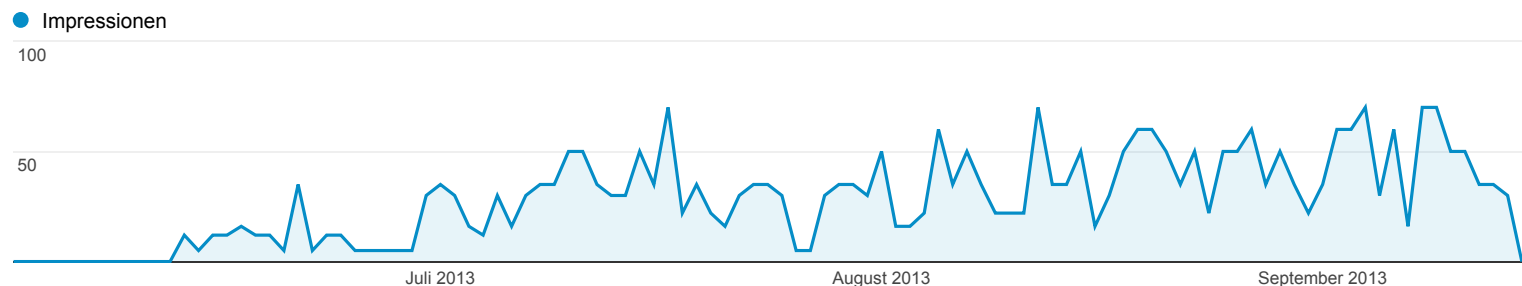

## Suchanfragen

Google-Suche: Die 1000 häufigsten Suchanfragen des Tages

100% von Klicks: 100,00 %

Keine Daten der vergangenen 2 Kalendertage verfügbar.

Explorer

Suchanfrage	Impressionen	Klicks	Durchschnittliche Position	CTR
	<b>3.502</b> % des Gesamtwerts: 116,73 % (3.000)	<b>55</b> % des Gesamtwerts: 110,00 % (50)	<b>30</b> Website-Durchschnitt: 35 (-14,33 %)	<b>1,57 %</b> Website-Durchschnitt: 1,67 % (-5,77 %)
1. abbruch berlin	5	0	<b>2,8</b>	0,00 %
2. abrissbagger	5	0	<b>2,8</b>	0,00 %
3. abriß	5	0	<b>4,6</b>	0,00 %
4. abrissunternehmen magdeburg	60	5	<b>5,1</b>	8,33 %
5. abrißunternehmen	150	0	<b>5,6</b>	0,00 %
6. firmen magdeburg	5	0	<b>7,4</b>	0,00 %
7. abbrucharbeiten magdeburg	5	0	<b>7,6</b>	0,00 %
8. abbrucharbeiten	5	0	<b>9,0</b>	0,00 %
9. abbrucharbeiten preise	5	0	<b>9,2</b>	0,00 %
10. abrissarbeiten	5	0	<b>9,8</b>	0,00 %
11. abrissunternehmen	2.500	35	<b>11</b>	1,40 %
12. abriss unternehmen	5	0	<b>12</b>	0,00 %
13. abbruchunternehmen hannover	5	5	<b>12</b>	100,00 %
14. firmen in magdeburg	5	0	<b>14</b>	0,00 %
15. erdarbeiten kosten	5	0	<b>15</b>	0,00 %
16. abrissunternehmen berlin brandenburg	5	0	<b>17</b>	0,00 %
17. bauamt magdeburg	5	0	<b>18</b>	0,00 %
18. abrissfirma	320	5	<b>18</b>	1,56 %
19. abbruchunternehmen hamburg	5	0	<b>19</b>	0,00 %
20. abbrucharbeiten kosten	5	0	<b>29</b>	0,00 %
21. entsorgung magdeburg	5	0	<b>29</b>	0,00 %
22. die firma von	5	0	<b>22</b>	0,00 %