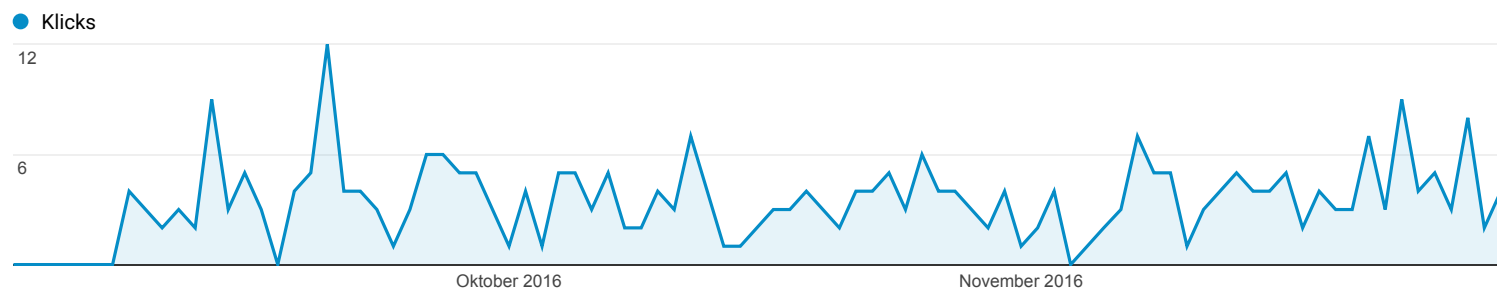

01.09.2016 - 30.11.2016

Suchanfragen

Google-Suche: Die 1000 häufigsten Zielseiten des Tages

Alle Nutzer
100,00 % Klicks

Explorer

Suchanfrage	Klicks	Impressionen	Klickrate (Click-through-Rate, CTR)	Durchschnittliche Position
	312 % des Gesamtwerts: 100,00 % (312)	14.820 % des Gesamtwerts: 100,00 % (14.820)	2,11 % Durchn. für Datenansicht: 2,11 % (0,00 %)	19 Durchn. für Datenansicht: 19 (0,00 %)
1. (not set)	176 (56,41 %)	2.284 (15,41 %)	7,71 %	13
2. abrissunternehmen	20 (6,41 %)	1.378 (9,30 %)	1,45 %	8,8
3. abrissunternehmen polen	13 (4,17 %)	35 (0,24 %)	37,14 %	1,0
4. abrissunternehmen magdeburg	12 (3,85 %)	191 (1,29 %)	6,28 %	4,0
5. abbruchunternehmen polen	7 (2,24 %)	22 (0,15 %)	31,82 %	1,0
6. abrissunternehmen braunschweig	7 (2,24 %)	90 (0,61 %)	7,78 %	5,9
7. abrissunternehmen firmen	7 (2,24 %)	87 (0,59 %)	8,05 %	3,5
8. abrissunternehmen sachsen anhalt	7 (2,24 %)	45 (0,30 %)	15,56 %	2,6
9. polnische abrissfirma	7 (2,24 %)	20 (0,13 %)	35,00 %	1,0
10. abrissfirma aus polen	6 (1,92 %)	18 (0,12 %)	33,33 %	1,0
11. abbruchunternehmen nrw	4 (1,28 %)	229 (1,55 %)	1,75 %	9,9
12. abrissfirma braunschweig	4 (1,28 %)	44 (0,30 %)	9,09 %	5,5
13. containerdienst gommern	4 (1,28 %)	61 (0,41 %)	6,56 %	7,7
14. abbruch magdeburg	3 (0,96 %)	134 (0,90 %)	2,24 %	6,8
15. abbruchfirmen magdeburg	3 (0,96 %)	43 (0,29 %)	6,98 %	6,9
16. abrissfirma	3 (0,96 %)	97 (0,65 %)	3,09 %	21
17. abbruchunternehmen magdeburg	2 (0,64 %)	136 (0,92 %)	1,47 %	10
18. abrissfirmen	2 (0,64 %)	128 (0,86 %)	1,56 %	13
19. abrissunternehmen berlin brandenburg	2 (0,64 %)	50 (0,34 %)	4,00 %	7,5